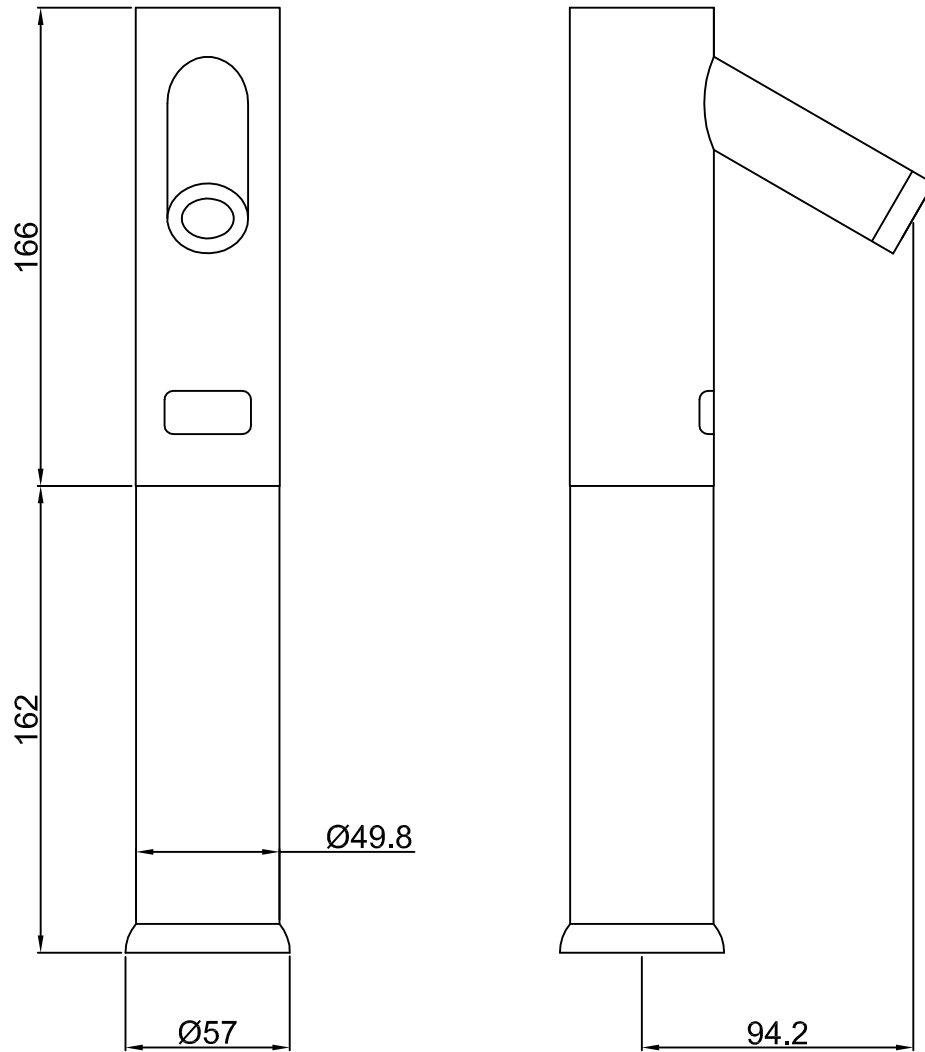

MARVEL

**AUTOMATIC FAUCET
MF-106**